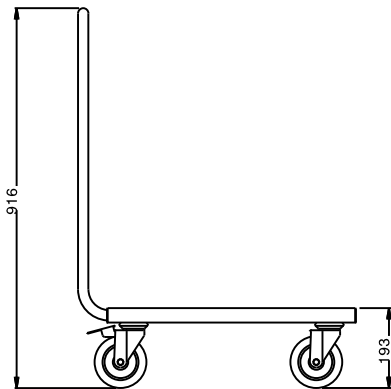

Buisframe Ø 25 mm met aangelast blad, volledig van roestvrijstaal AISI304. Het blad met rondom lopende waterkeringrand. De duwbeugel is één geheel met het dragende frame. 4 zwenkwielen Ø 125 mm, 2 met rem.

Uitvoering

- Geschikt voor transport van keukengerei en afwaskorven.
- Frame van roestvrijstalen buis 25 mm, volledig gelast.
- beladingscapaciteit van 150 kg bij gelijkmatige verdeling.
- Naadloos geluidsabsorberend schap met dubbel omgezette randen, gelast aan het frame.
- Bladafmeting 600x600 mm.
- Het buisframe dient tevens als ergonomische handgreep.
- Vier zwenkwielen Ø125 mm, waarvan 2 met rem, voorzien van kunststof bumpers.

Constructie

- Volledig van roestvrijstaal 1.4301 (AISI304).

Goedkeuring _____

Front aanzicht

Zij aanzicht

Boven aanzicht

Algemene gegevens

Externe afmetingen, lengte 361230 (STR601)	670 mm
Externe afmetingen, breedte	600 mm
Externe afmetingen, hoogte	900 mm
Wiel materiaal	Verzinkt
Wiel diameter	Ø 125
Gewicht, netto	13 kg