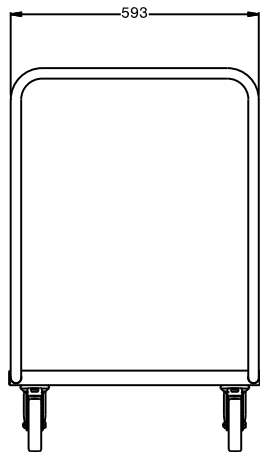

Omschrijving

Product Nr.

Platform wagen voor transport van keukenmaterialen of als korendolly voor korven 500x500 mm. Platform afmetingen 600x600 mm, hoogte 193 mm. Maximale belading 150 kg met egale verdeling.

Buisframe Ø 25 mm met aangelast blad, volledig van roestvrijstaal AISI304. Het blad met rondom lopende waterkeringrand. De duwbeugel is één geheel met het dragende frame. 4 zwenkwielen Ø 125 mm, 2 met rem.

Uitvoering

- Geschikt voor transport van keukengerei en afwaskorven.
- Frame van roestvrijstalen buis 25 mm, volledig gelast.
- beladingscapaciteit van 150 kg bij gelijkmatige verdeling.
- Naadloos geluidsabsorberend schap met dubbel omgezette randen, gelast aan het frame.
- Bladafmeting 600x600 mm.
- Het buisframe dient tevens als ergonomische handgreep.
- Vier zwenkwielen Ø125 mm, waarvan 2 met rem, voorzien van kunststof bumpers.

Constructie

- Volledig van roestvrijstaal 1.4301 (AISI304).

Goedkeuring _____

Front aanzicht

Zij aanzicht

Boven aanzicht

Algemene gegevens

Externe afmetingen, lengte 361230 (STR601)	670 mm
Externe afmetingen, breedte	600 mm
Externe afmetingen, hoogte	900 mm
Wiel materiaal	Verzinkt
Wiel diameter	Ø 125
Gewicht, netto	13 kg