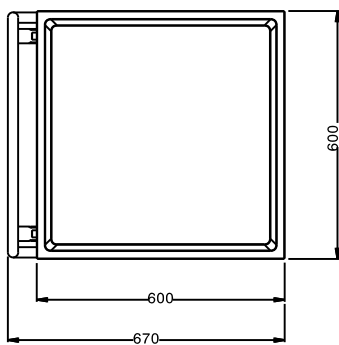

Uitvoering

- Geschikt voor transport van keukengerei en afwaskorven.
- Frame van roestvrijstalen buis 25 mm, volledig gelast.
- beladingscapaciteit van 150 kg bij gelijkmatige verdeling.
- Naadloos geluidsabsorberend schap met dubbel omgezette randen, gelast aan het frame.
- Bladafmeting 600x600 mm.
- Het buisframe dient tevens als ergonomische handgreep.
- Vier zwenkwielen Ø125 mm, waarvan 2 met rem, voorzien van kunststof bumpers.

Constructie

- Volledig van roestvrijstaal 1.4301 (AISI304).

Goedkeuring _____

Front aanzicht

Zij aanzicht

Boven aanzicht

Algemene gegevens

Externe afmetingen, lengte 361230 (STR601)	670 mm
Externe afmetingen, breedte	600 mm
Externe afmetingen, hoogte	900 mm
Wiel materiaal	Verzinkt
Wiel diameter	Ø 125
Gewicht, netto	13 kg